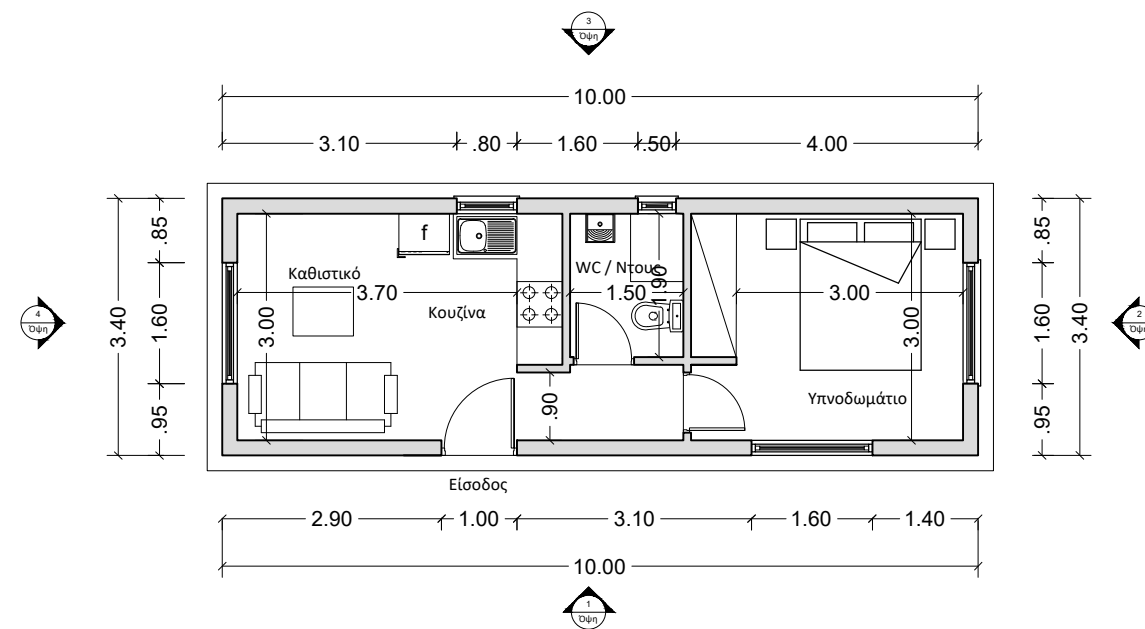

ΣΗΜΕΙΩΣΕΙΣ

Όψη 1

Όψη 2

Όψη 3

Όψη 4

ΕΡΓΟ

ΠΡΟΚΑΤΑΣΚΕΥΑΣΜΕΝΕΣ ΚΑΤΟΙΚΙΕΣ

ΠΕΡΙΓΡΑΦΗ

ΠΡΟΚΑΤΑΣΚΕΥΑΣΜΕΝΗ ΚΑΤΟΙΚΙΑ ΤΥΠΕ 1 34m²

ΜΕΛΕΤΗ

ΔΗΜΗΤΡΗΣ ΚΟΛΑΝΗΣ

ΣΧΕΔΙΟ

ΚΛΙΜΑΚΑ 1:100

ΗΜΕΡΟΜΗΝΙΑ
ΑΠΡΙΛΗΣ 2021

ΑΡ.ΣΧΕΔΙΟΥ

A01